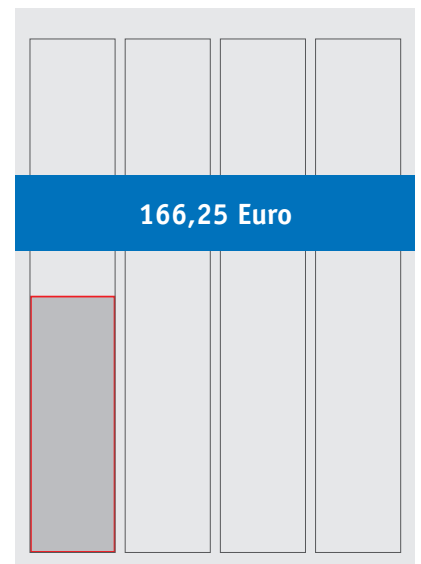

BEISPIELANZEIGEN FÜR NICHTMITGLIEDER in verkleinerter Darstellung

1/1
195 x 270 mm

1/2 hoch
95 x 270 mm

1/2 quer
195 x 133 mm

1/4 quer
195 x 64 mm

1/4 hoch
45 x 270 mm

1/4 zweispaltig
95 x 133 mm

1/8 zweispaltig
95 x 64 mm

1/8 quer
195 x 30 mm

1/8 hoch
45 x 133 mm