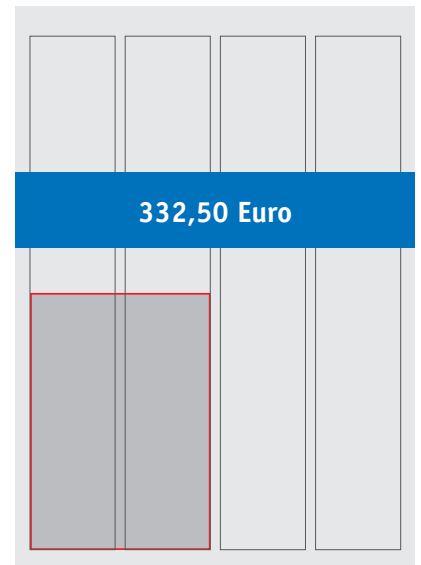

BEISPIELANZEIGEN FÜR NICHTMITGLIEDER in verkleinerter Darstellung

1/1
195 x 270 mm

1/2 hoch
95 x 270 mm

1/2 quer
195 x 133 mm

1/4 quer
195 x 64 mm

1/4 hoch
45 x 270 mm

1/4 zweispaltig
95 x 133 mm

1/8 zweispaltig
95 x 64 mm

1/8 quer
195 x 30 mm

1/8 hoch
45 x 133 mm