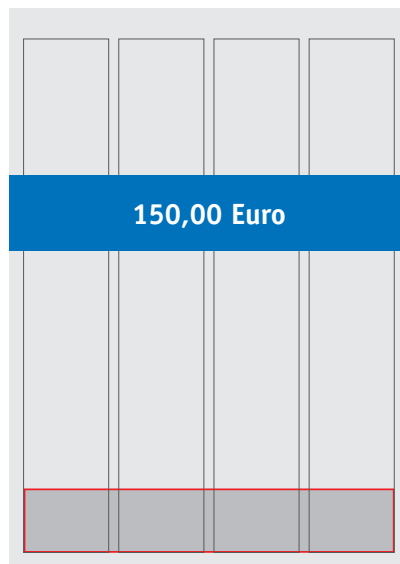

BEISPIELANZEIGEN FÜR NICHTMITGLIEDER in verkleinerter Darstellung

1/1
195 x 270 mm

1/2 hoch
95 x 270 mm

1/2 quer
195 x 133 mm

1/4 quer
195 x 64 mm

1/4 hoch
45 x 270 mm

1/4 zweispaltig
95 x 133 mm

1/8 zweispaltig
95 x 64 mm

1/8 quer
195 x 30 mm

1/8 hoch
45 x 133 mm