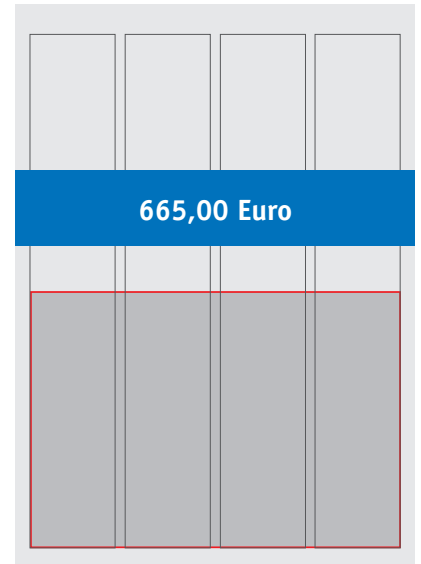

BEISPIELANZEIGEN FÜR NICHTMITGLIEDER in verkleinerter Darstellung

1/1
195 x 270 mm

1/2 hoch
95 x 270 mm

1/2 quer
195 x 133 mm

1/4 quer
195 x 64 mm

1/4 hoch
45 x 270 mm

1/4 zweispaltig
95 x 133 mm

1/8 zweispaltig
95 x 64 mm

1/8 quer
195 x 30 mm

1/8 hoch
45 x 133 mm