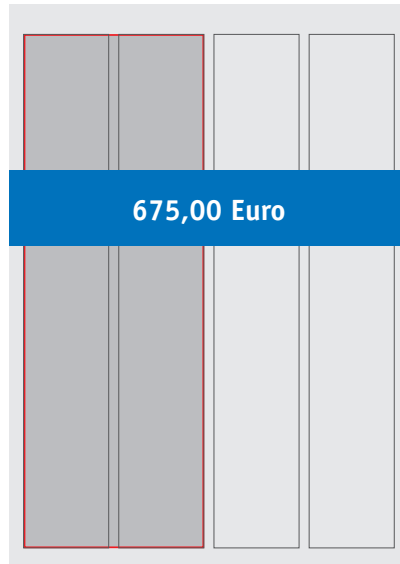

BEISPIELANZEIGEN FÜR NICHTMITGLIEDER in verkleinerter Darstellung

1/1
195 x 270 mm

1/2 hoch
95 x 270 mm

1/2 quer
195 x 133 mm

1/4 quer
195 x 64 mm

1/4 hoch
45 x 270 mm

1/4 zweispaltig
95 x 133 mm

1/8 zweispaltig
95 x 64 mm

1/8 quer
195 x 30 mm

1/8 hoch
45 x 133 mm