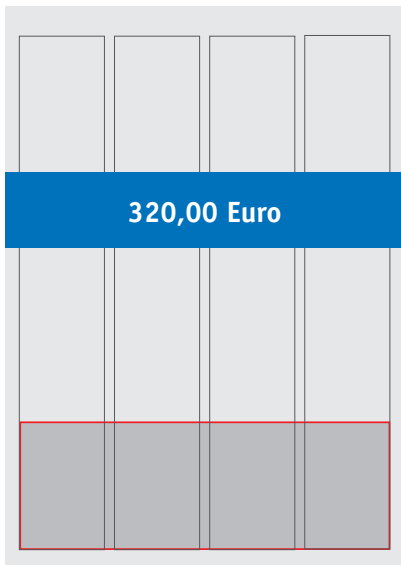

BEISPIELANZEIGEN FÜR NICHTMITGLIEDER in verkleinerter Darstellung

1/1
195 x 270 mm

1/2 hoch
95 x 270 mm

1/2 quer
195 x 133 mm

1/4 quer
195 x 64 mm

1/4 hoch
45 x 270 mm

1/4 zweispaltig
95 x 133 mm

1/8 zweispaltig
95 x 64 mm

1/8 quer
195 x 30 mm

1/8 hoch
45 x 133 mm