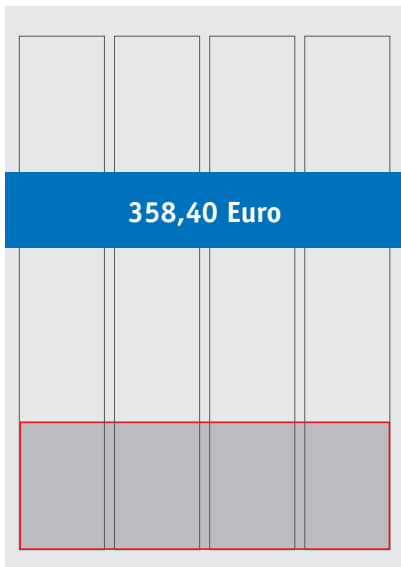

BEISPIELANZEIGEN FÜR NICHTMITGLIEDER

(ortfremd)
in verkleinerter Darstellung

1/1
195 x 270 mm

1/2 hoch
95 x 270 mm

1/2 quer
195 x 133 mm

1/4 quer
195 x 64 mm

1/4 hoch
45 x 270 mm

1/4 zweispaltig
95 x 133 mm

1/8 zweispaltig
95 x 64 mm

1/8 quer
195 x 30 mm

1/8 hoch
45 x 133 mm