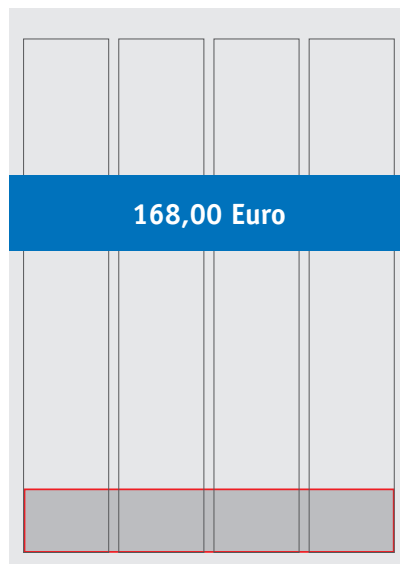

BEISPIELANZEIGEN FÜR NICHTMITGLIEDER

(ortfremd)
in verkleinerter Darstellung

1/1
195 x 270 mm

1/2 hoch
95 x 270 mm

1/2 quer
195 x 133 mm

1/4 quer
195 x 64 mm

1/4 hoch
45 x 270 mm

1/4 zweispaltig
95 x 133 mm

1/8 zweispaltig
95 x 64 mm

1/8 quer
195 x 30 mm

1/8 hoch
45 x 133 mm