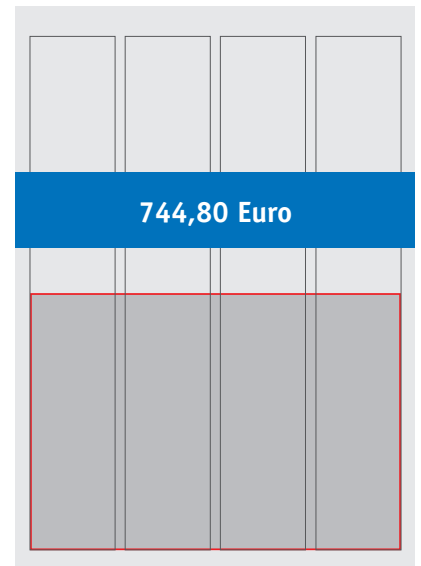

BEISPIELANZEIGEN FÜR NICHTMITGLIEDER

(ortfremd)
in verkleinerter Darstellung

1/1
195 x 270 mm

1/2 hoch
95 x 270 mm

1/2 quer
195 x 133 mm

1/4 quer
195 x 64 mm

1/4 hoch
45 x 270 mm

1/4 zweispaltig
95 x 133 mm

1/8 zweispaltig
95 x 64 mm

1/8 quer
195 x 30 mm

1/8 hoch
45 x 133 mm