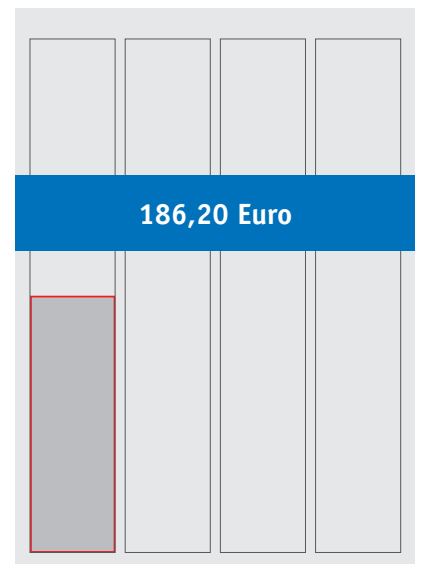

BEISPIELANZEIGEN FÜR NICHTMITGLIEDER

(ortfremd)
in verkleinerter Darstellung

1/1
195 x 270 mm

1/2 hoch
95 x 270 mm

1/2 quer
195 x 133 mm

1/4 quer
195 x 64 mm

1/4 hoch
45 x 270 mm

1/4 zweispaltig
95 x 133 mm

1/8 zweispaltig
95 x 64 mm

1/8 quer
195 x 30 mm

1/8 hoch
45 x 133 mm