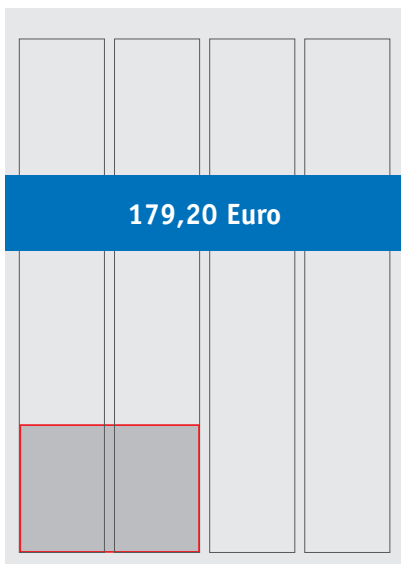

BEISPIELANZEIGEN FÜR NICHTMITGLIEDER

(ortfremd)
in verkleinerter Darstellung

1/1
195 x 270 mm

1/2 hoch
95 x 270 mm

1/2 quer
195 x 133 mm

1/4 quer
195 x 64 mm

1/4 hoch
45 x 270 mm

1/4 zweispaltig
95 x 133 mm

1/8 zweispaltig
95 x 64 mm

1/8 quer
195 x 30 mm

1/8 hoch
45 x 133 mm