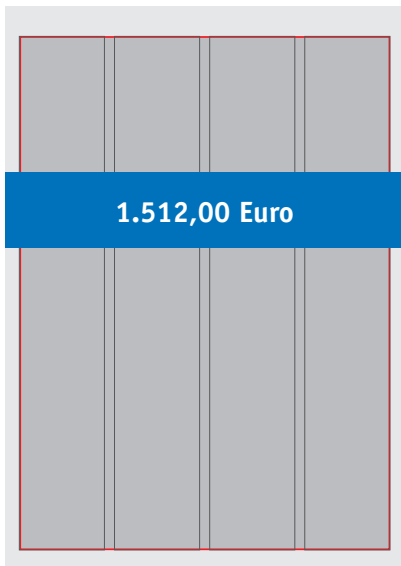

BEISPIELANZEIGEN FÜR NICHTMITGLIEDER

(ortfremd)
in verkleinerter Darstellung

1/1
195 x 270 mm

1/2 hoch
95 x 270 mm

1/2 quer
195 x 133 mm

1/4 quer
195 x 64 mm

1/4 hoch
45 x 270 mm

1/4 zweispaltig
95 x 133 mm

1/8 zweispaltig
95 x 64 mm

1/8 quer
195 x 30 mm

1/8 hoch
45 x 133 mm