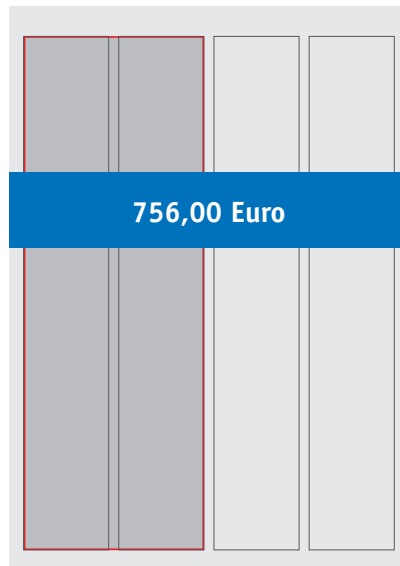

BEISPIELANZEIGEN FÜR NICHTMITGLIEDER

(ortfremd)
in verkleinerter Darstellung

1/1
195 x 270 mm

1/2 hoch
95 x 270 mm

1/2 quer
195 x 133 mm

1/4 quer
195 x 64 mm

1/4 hoch
45 x 270 mm

1/4 zweispaltig
95 x 133 mm

1/8 zweispaltig
95 x 64 mm

1/8 quer
195 x 30 mm

1/8 hoch
45 x 133 mm