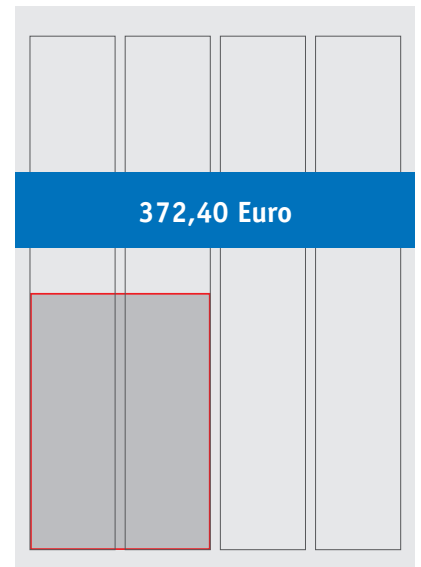

BEISPIELANZEIGEN FÜR NICHTMITGLIEDER

(ortfremd)
in verkleinerter Darstellung

1/1
195 x 270 mm

1/2 hoch
95 x 270 mm

1/2 quer
195 x 133 mm

1/4 quer
195 x 64 mm

1/4 hoch
45 x 270 mm

1/4 zweispaltig
95 x 133 mm

1/8 zweispaltig
95 x 64 mm

1/8 quer
195 x 30 mm

1/8 hoch
45 x 133 mm