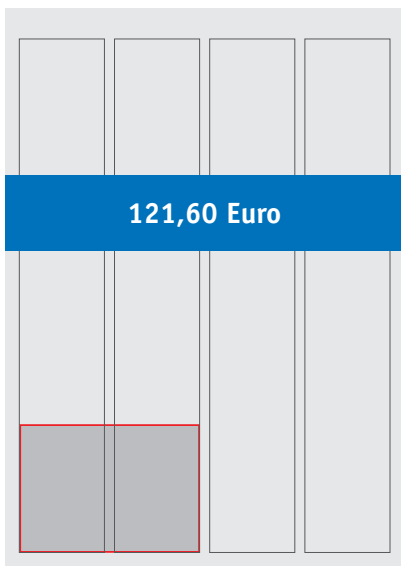

BEISPIELANZEIGEN FÜR MITGLIEDER

in verkleinerter Darstellung

1/1
195 x 270 mm

1/2 hoch
95 x 270 mm

1/2 quer
195 x 133 mm

1/4 quer
195 x 64 mm

1/4 hoch
45 x 270 mm

1/4 zweispaltig
95 x 133 mm

1/8 zweispaltig
95 x 64 mm

1/8 quer
195 x 30 mm

1/8 hoch
45 x 133 mm