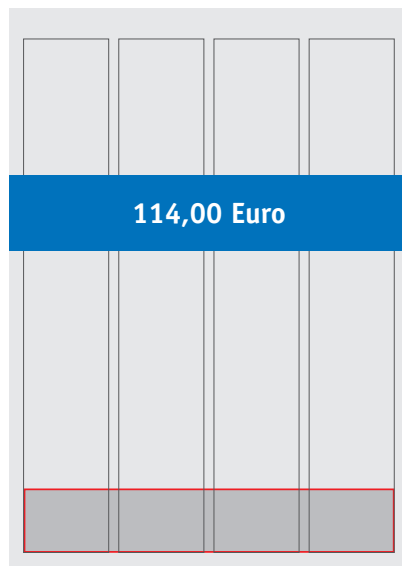

BEISPIELANZEIGEN FÜR MITGLIEDER

in verkleinerter Darstellung

1/1
195 x 270 mm

1/2 hoch
95 x 270 mm

1/2 quer
195 x 133 mm

1/4 quer
195 x 64 mm

1/4 hoch
45 x 270 mm

1/4 zweispaltig
95 x 133 mm

1/8 zweispaltig
95 x 64 mm

1/8 quer
195 x 30 mm

1/8 hoch
45 x 133 mm