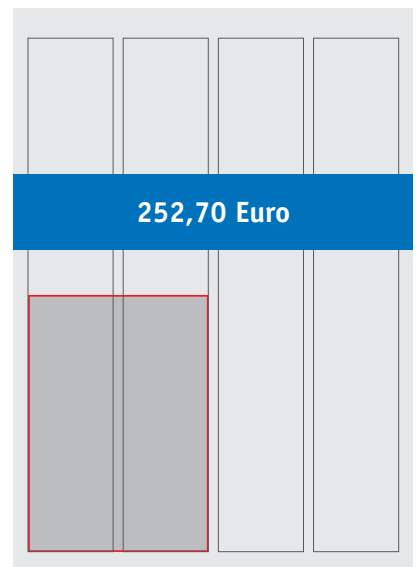

BEISPIELANZEIGEN FÜR MITGLIEDER

in verkleinerter Darstellung

1/1
195 x 270 mm

1/2 hoch
95 x 270 mm

1/2 quer
195 x 133 mm

1/4 quer
195 x 64 mm

1/4 hoch
45 x 270 mm

1/4 zweispaltig
95 x 133 mm

1/8 zweispaltig
95 x 64 mm

1/8 quer
195 x 30 mm

1/8 hoch
45 x 133 mm