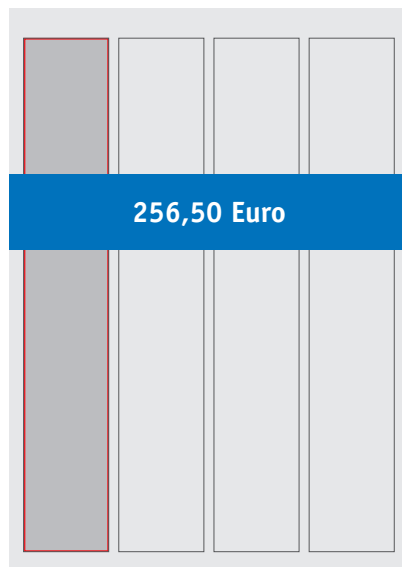

BEISPIELANZEIGEN FÜR MITGLIEDER

in verkleinerter Darstellung

1/1
195 x 270 mm

1/2 hoch
95 x 270 mm

1/2 quer
195 x 133 mm

1/4 quer
195 x 64 mm

1/4 hoch
45 x 270 mm

1/4 zweispaltig
95 x 133 mm

1/8 zweispaltig
95 x 64 mm

1/8 quer
195 x 30 mm

1/8 hoch
45 x 133 mm