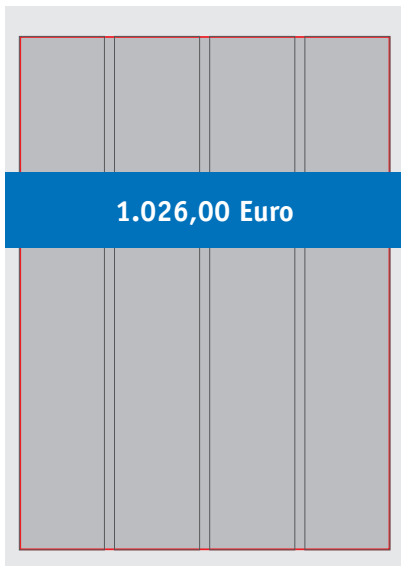

BEISPIELANZEIGEN FÜR MITGLIEDER

in verkleinerter Darstellung

1/1
195 x 270 mm

1/2 hoch
95 x 270 mm

1/2 quer
195 x 133 mm

1/4 quer
195 x 64 mm

1/4 hoch
45 x 270 mm

1/4 zweispaltig
95 x 133 mm

1/8 zweispaltig
95 x 64 mm

1/8 quer
195 x 30 mm

1/8 hoch
45 x 133 mm