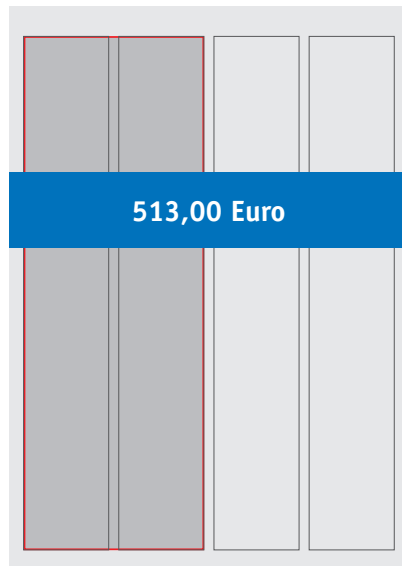

BEISPIELANZEIGEN FÜR MITGLIEDER

in verkleinerter Darstellung

1/1
195 x 270 mm

1/2 hoch
95 x 270 mm

1/2 quer
195 x 133 mm

1/4 quer
195 x 64 mm

1/4 hoch
45 x 270 mm

1/4 zweispaltig
95 x 133 mm

1/8 zweispaltig
95 x 64 mm

1/8 quer
195 x 30 mm

1/8 hoch
45 x 133 mm