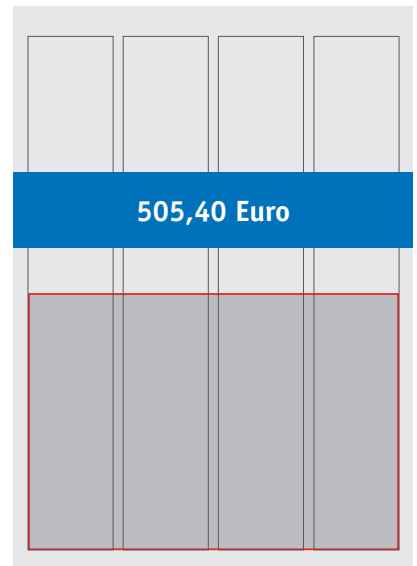

BEISPIELANZEIGEN FÜR MITGLIEDER

in verkleinerter Darstellung

1/1
195 x 270 mm

1/2 hoch
95 x 270 mm

1/2 quer
195 x 133 mm

1/4 quer
195 x 64 mm

1/4 hoch
45 x 270 mm

1/4 zweispaltig
95 x 133 mm

1/8 zweispaltig
95 x 64 mm

1/8 quer
195 x 30 mm

1/8 hoch
45 x 133 mm