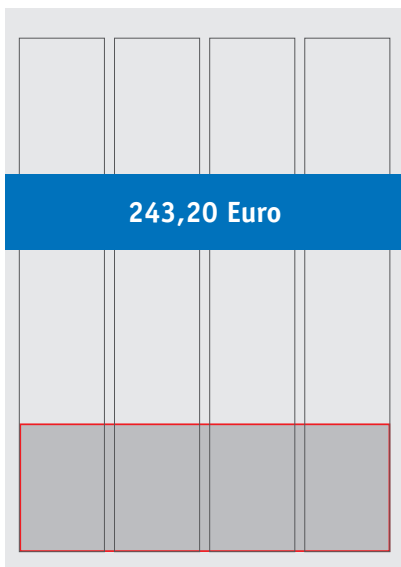

BEISPIELANZEIGEN FÜR MITGLIEDER

in verkleinerter Darstellung

1/1
195 x 270 mm

1/2 hoch
95 x 270 mm

1/2 quer
195 x 133 mm

1/4 quer
195 x 64 mm

1/4 hoch
45 x 270 mm

1/4 zweispaltig
95 x 133 mm

1/8 zweispaltig
95 x 64 mm

1/8 quer
195 x 30 mm

1/8 hoch
45 x 133 mm