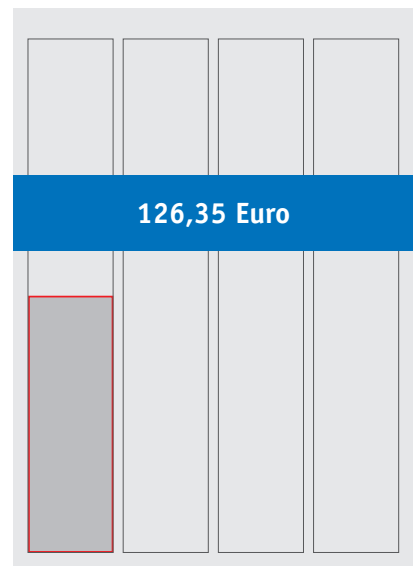

BEISPIELANZEIGEN FÜR MITGLIEDER

in verkleinerter Darstellung

1/1
195 x 270 mm

1/2 hoch
95 x 270 mm

1/2 quer
195 x 133 mm

1/4 quer
195 x 64 mm

1/4 hoch
45 x 270 mm

1/4 zweispaltig
95 x 133 mm

1/8 zweispaltig
95 x 64 mm

1/8 quer
195 x 30 mm

1/8 hoch
45 x 133 mm