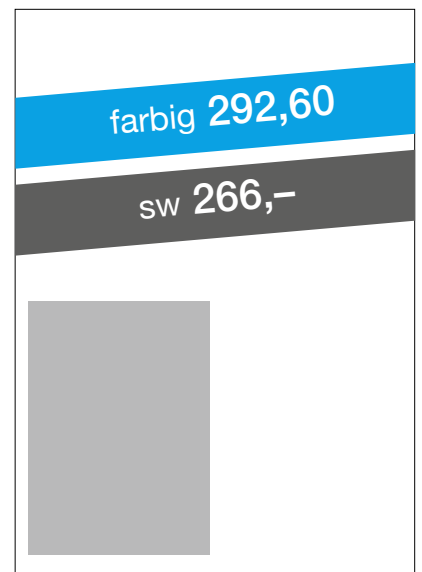

farbig 1 188,-

sw 1 080,-

1/1
195 x 270 mm

farbig 594,-

sw 540,-

1/2 hoch
95 x 270 mm

farbig 594,-

sw 540,-

1/2 quer
195 x 135 mm

farbig 281,60

sw 256,-

1/4 quer
195 x 64 mm

farbig 297,-

sw 270,-

1/4 hoch
45 x 270 mm

farbig 292,60

sw 266,-

1/4 zweispaltig
95 x 133 mm

farbig 140,80

sw 128,-

1/8 zweispaltig
95 x 64 mm

farbig 132,-

sw 120,-

1/8 quer
195 x 30 mm

farbig 148,50

sw 135,-

1/8 hoch
45 x 135 mm