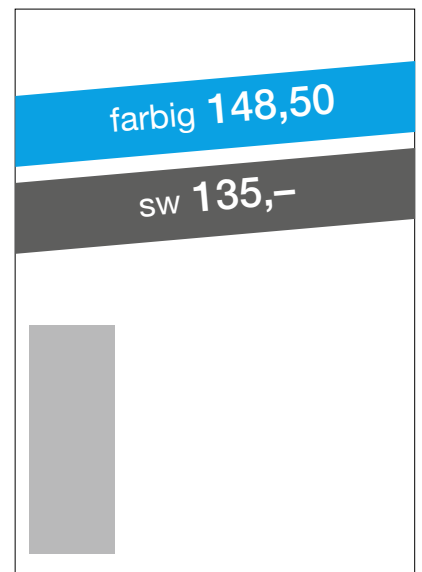

farbig 1 188,-

sw 1 080,-

1/1
195 x 270 mm

farbig 594,-

sw 540,-

1/2 hoch
95 x 270 mm

farbig 594,-

sw 540,-

1/2 quer
195 x 135 mm

farbig 281,60

sw 256,-

1/4 quer
195 x 64 mm

farbig 297,-

sw 270,-

1/4 hoch
45 x 270 mm

farbig 292,60

sw 266,-

1/4 zweispaltig
95 x 133 mm

farbig 140,80

sw 128,-

1/8 zweispaltig
95 x 64 mm

farbig 132,-

sw 120,-

1/8 quer
195 x 30 mm

farbig 148,50

sw 135,-

1/8 hoch
45 x 135 mm